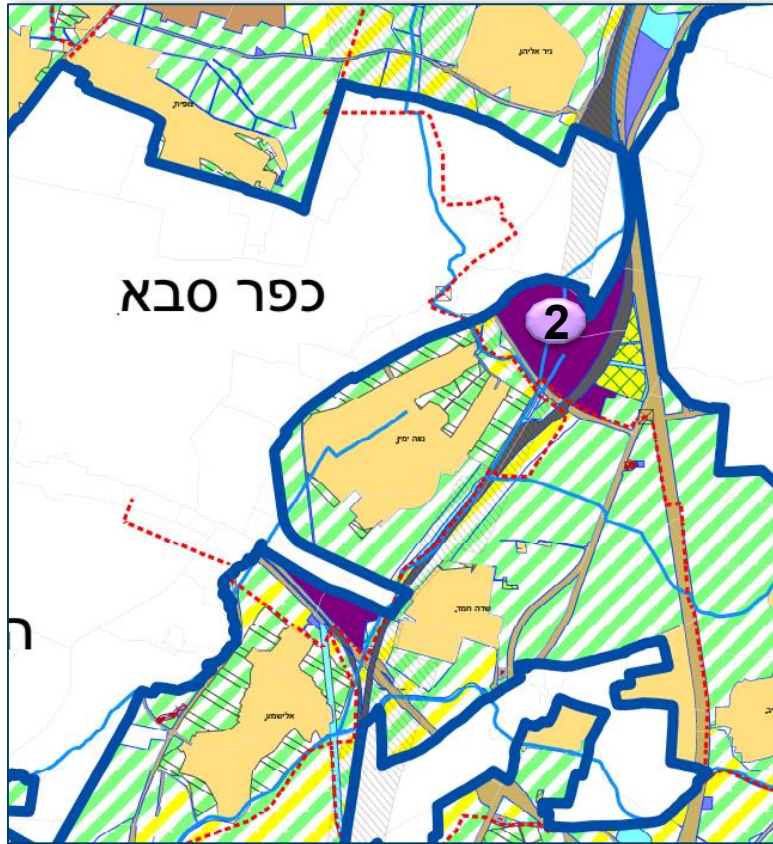

דלית
גסול

רם
איזנברג

תכנית מתאר כוללנית
למועצה האזורית
דרום השרון

פיתוח אזורי תעשייה

1 אישור להקמת אזור תעסוקה חדש סמוך ל'עתיר ידע', תוספת של 300,000 מ"ר

פיתוח אזורי תעשייה

2 ייעול אזור התעשייה המאושר
'בנימין'
הכפלה של הזכויות הבנייה
בתכנית המאושרת - הגדלה של
360,000 מ"ר