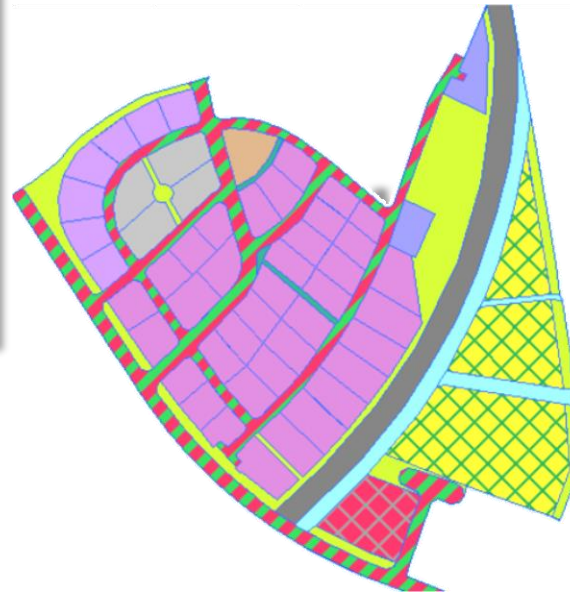

דלית
גסול

רם
איזנברג

תכנית מתאר כוללנית
למועצה האזורית
דרום השרון

פיתוח אזורי תעשייה

1 אישור להקמת אזור תעסוקה חדש סמוך ל'עתיר ידע', תוספת של 300,000 מ"ר

פיתוח אזורי תעשייה

2 ייעול אזור התעשייה המאושר
'בנימין'
הכפלה של הזכויות הבנייה
בתכנית המאושרת - הגדלה של
360,000 מ"ר

- התכנית יוצרת אחידות ושקיפות לגבי המבנים החקלאיים.
- זכויות הבנייה למבנים חקלאיים ניתנים בהתאם לסוג ולמיקום המבנה החקלאי

חקלאות

חלקה א'

בתי צמיחה, מבני עזר,
מבנים לגידול בעלי חיים.

קרקע חקלאית

בתי צמיחה, מבני עזר