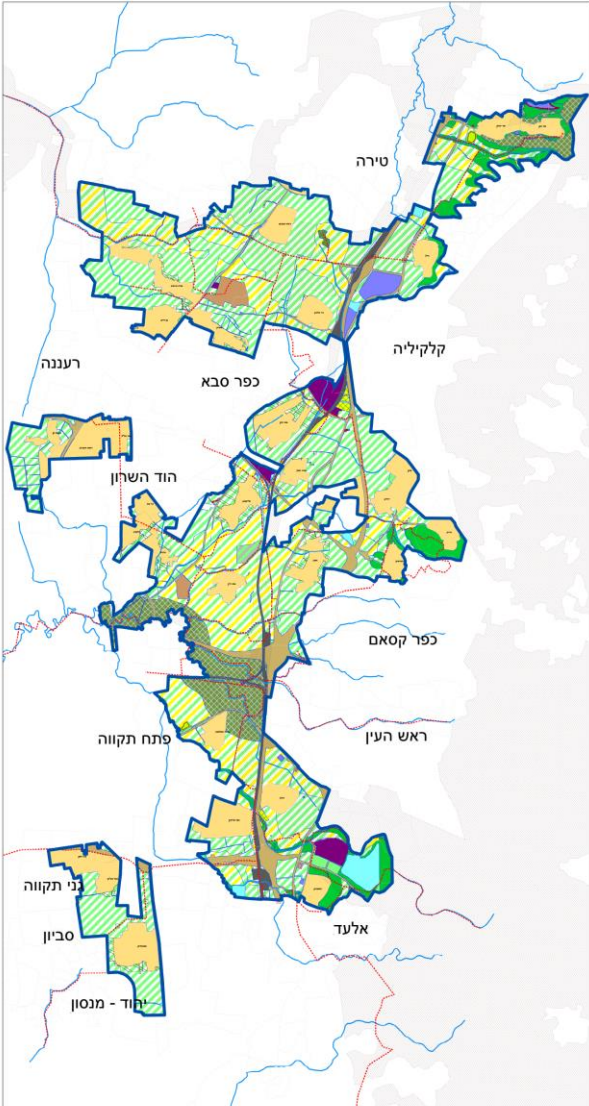

תודה על ההקשבה

חגי דביר - גידו סגל
אדריכלים ומתכנני ערים
HAGAI DVIR - GUIDO SEGAL
ARCHITECTS & URBAN PLANNERS

לביא נטיף
מהנדסים

לשם
שפר

סדן
לובנטל

רחל
ברקן

תמי
גבריאלי

אירווינג
פייביש

ניר
מעוז

טובי
אלפנדרי

דלית
גסול

רם
איזנברג

תכנית מתאר כוללנית
למועצה האזורית
דרום השרון