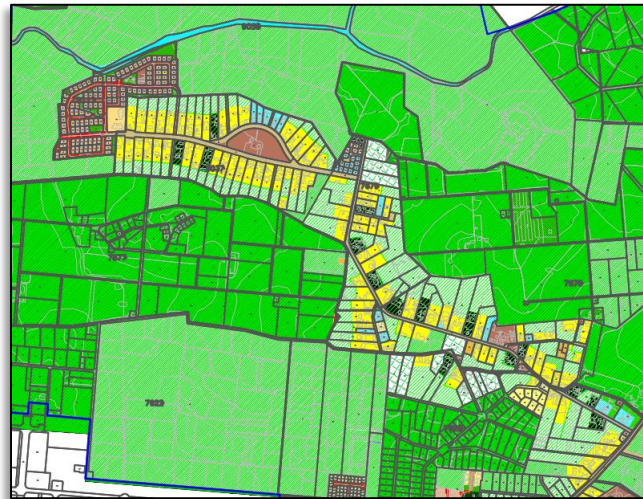

קרקע חקלאית פתוחה

בתי צמיחה, חממות
וכיסוי רשת

תכנית מתאר כוללנית
למועצה האזורית
דרום השרון

תמי
גברי'אלי
רם
איזנברג

רחל
ברקן
דלית
גסול

סדן
לובנטל
טובי
אלפנדרי

לשם
שפר
ניר
מעוז

לביא נטיף
מהנדסים
אירווינג
פייביש

חגי דביר - גידו סגל
אדריכלים ומתכנני ערים
HAGAI DVIR - GUIDO SEGAL
ARCHITECTS & URBAN PLANNERS

הסדרה והאחדה

בתכנית המוצעת:

- התכנית "התאימה" ו"הסדירה" את ייעודי הקרקע וזכויות הבנייה לכל שטח המועצה.
- 720 תאי שטח
- 18 ייעודי קרקע