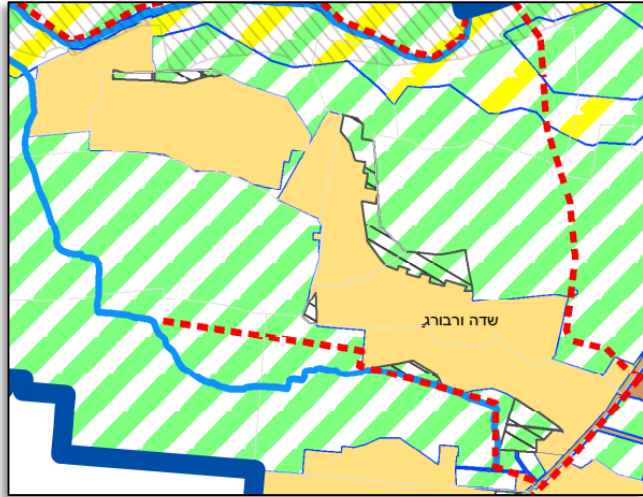

הסדרה והאחדה