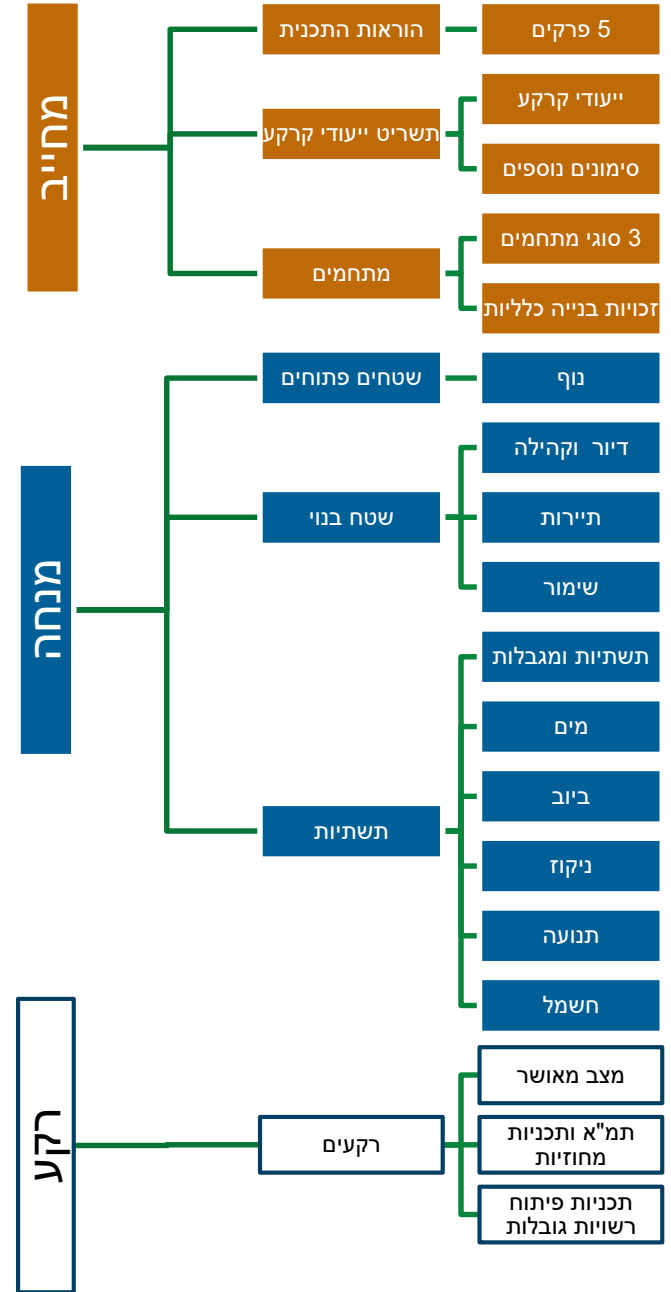

טובי
אלפנדרי

דלית
גסול

רם
איזנברג

תכנית מתאר כוללנית
למועצה האזורית
דרום השרון

חלוקה מרחבית

מסמכי התכנית

תוצרים עיקריים של התכנית

חגי דביר - גידו סגל
אדריכלים ומתכנני ערים
HAGAI DVIR - GUIDO SEGAL
ARCHITECTS & URBAN PLANNERS

לביא נטיף
מהנדסים

אירווינג
פייביש

לשם
שפר

ניר
מעוז

סדן
לובנטל

טובי
אלפנדרי

רחל
ברקן

דלית
גסול

תמי
גבריאלי

רם
איזנברג

תכנית מתאר כוללנית
למועצה האזורית
דרום השרון

הגנה על המרחב הכפרי

אישור התכנית מספק שכבת הגנה אל מול האיומים לשובים הכפרים ולמרחב הכפרי והחקלאי בדרום השרון. שמיכת הגנה כנגד ועדות גבולות, ותמ"ל, תוכניות פיתוח עירוניות ופיתוח תשתיות על שטחי החקלאות.