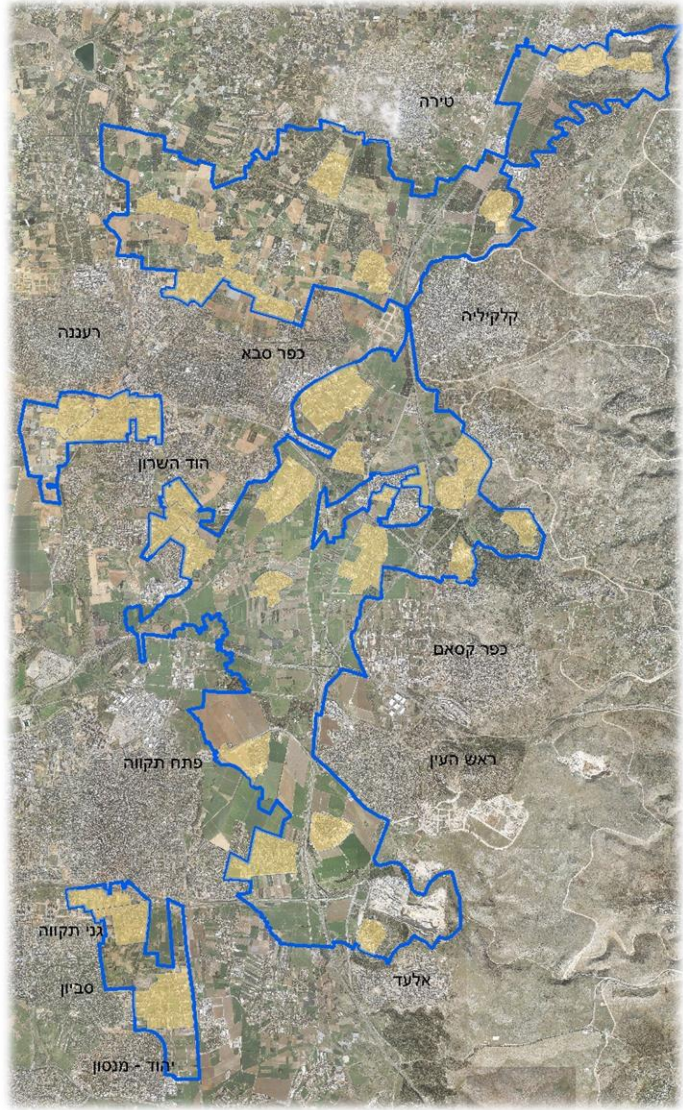

חגי דביר - גידו סגל
אדריכלים ומתכנני ערים
HAGAI DVIR - GUIDO SEGAL
ARCHITECTS & URBAN PLANNERS

לביא נטיף
מהנדסים

לשם
שפר

סדן
לובנטל

רחל
ברקן

תמי
גבריאלי

אירווינג
פייביש

ניר
מעוז

טובי
אלפנדרי

דלית
גסול

רם
איזנברג

תכנית מתאר כוללנית
למועצה האזורית
דרום השרון