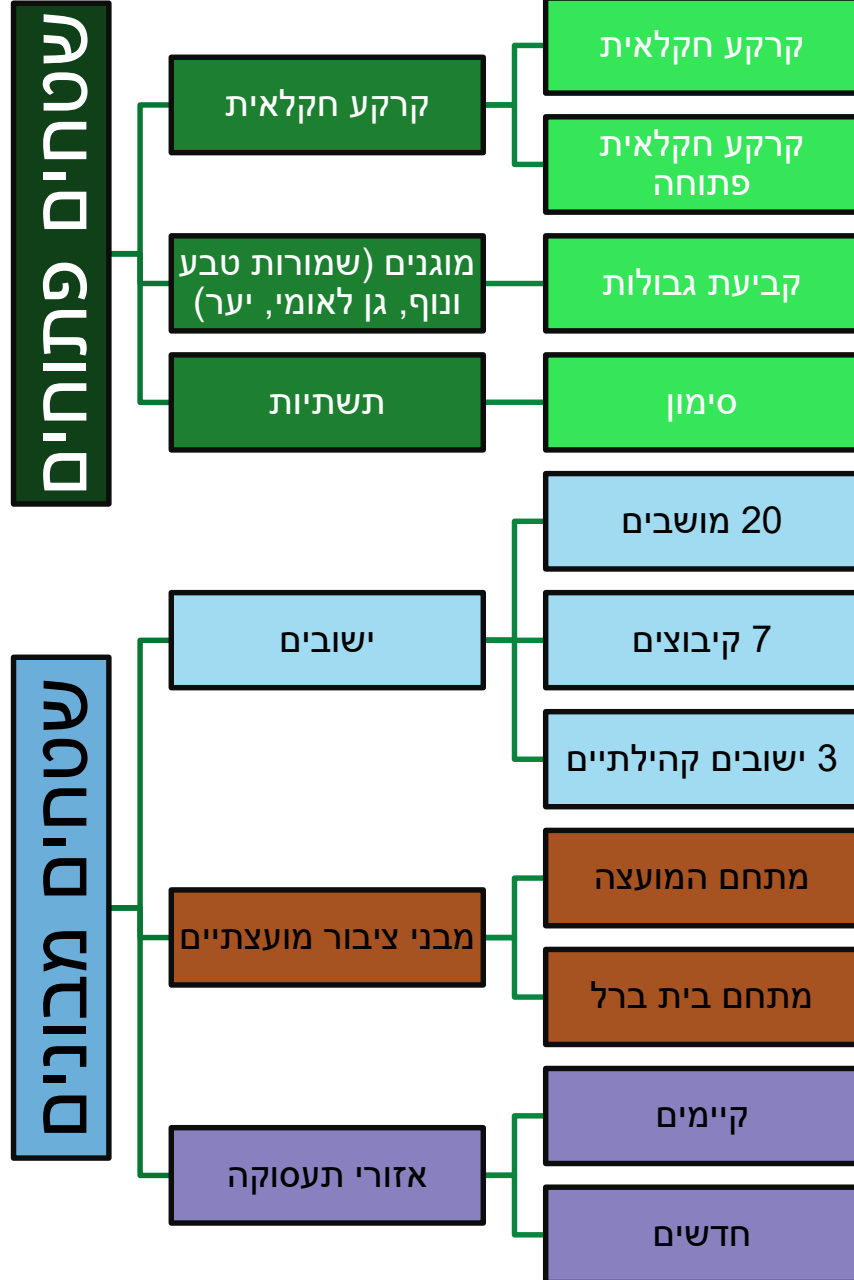

טובי
אלפנדרי

דלית
גסול

רם
איזנברג

תכנית מתאר כוללנית
למועצה האזורית
דרום השרון

חלוקה מרחבית

מסמכי התכנית

תוצרים עיקריים של התכנית

חגי דביר - גידו סגל
אדריכלים ומתכנני ערים
HAGAI DVIR - GUIDO SEGAL
ARCHITECTS & URBAN PLANNERS