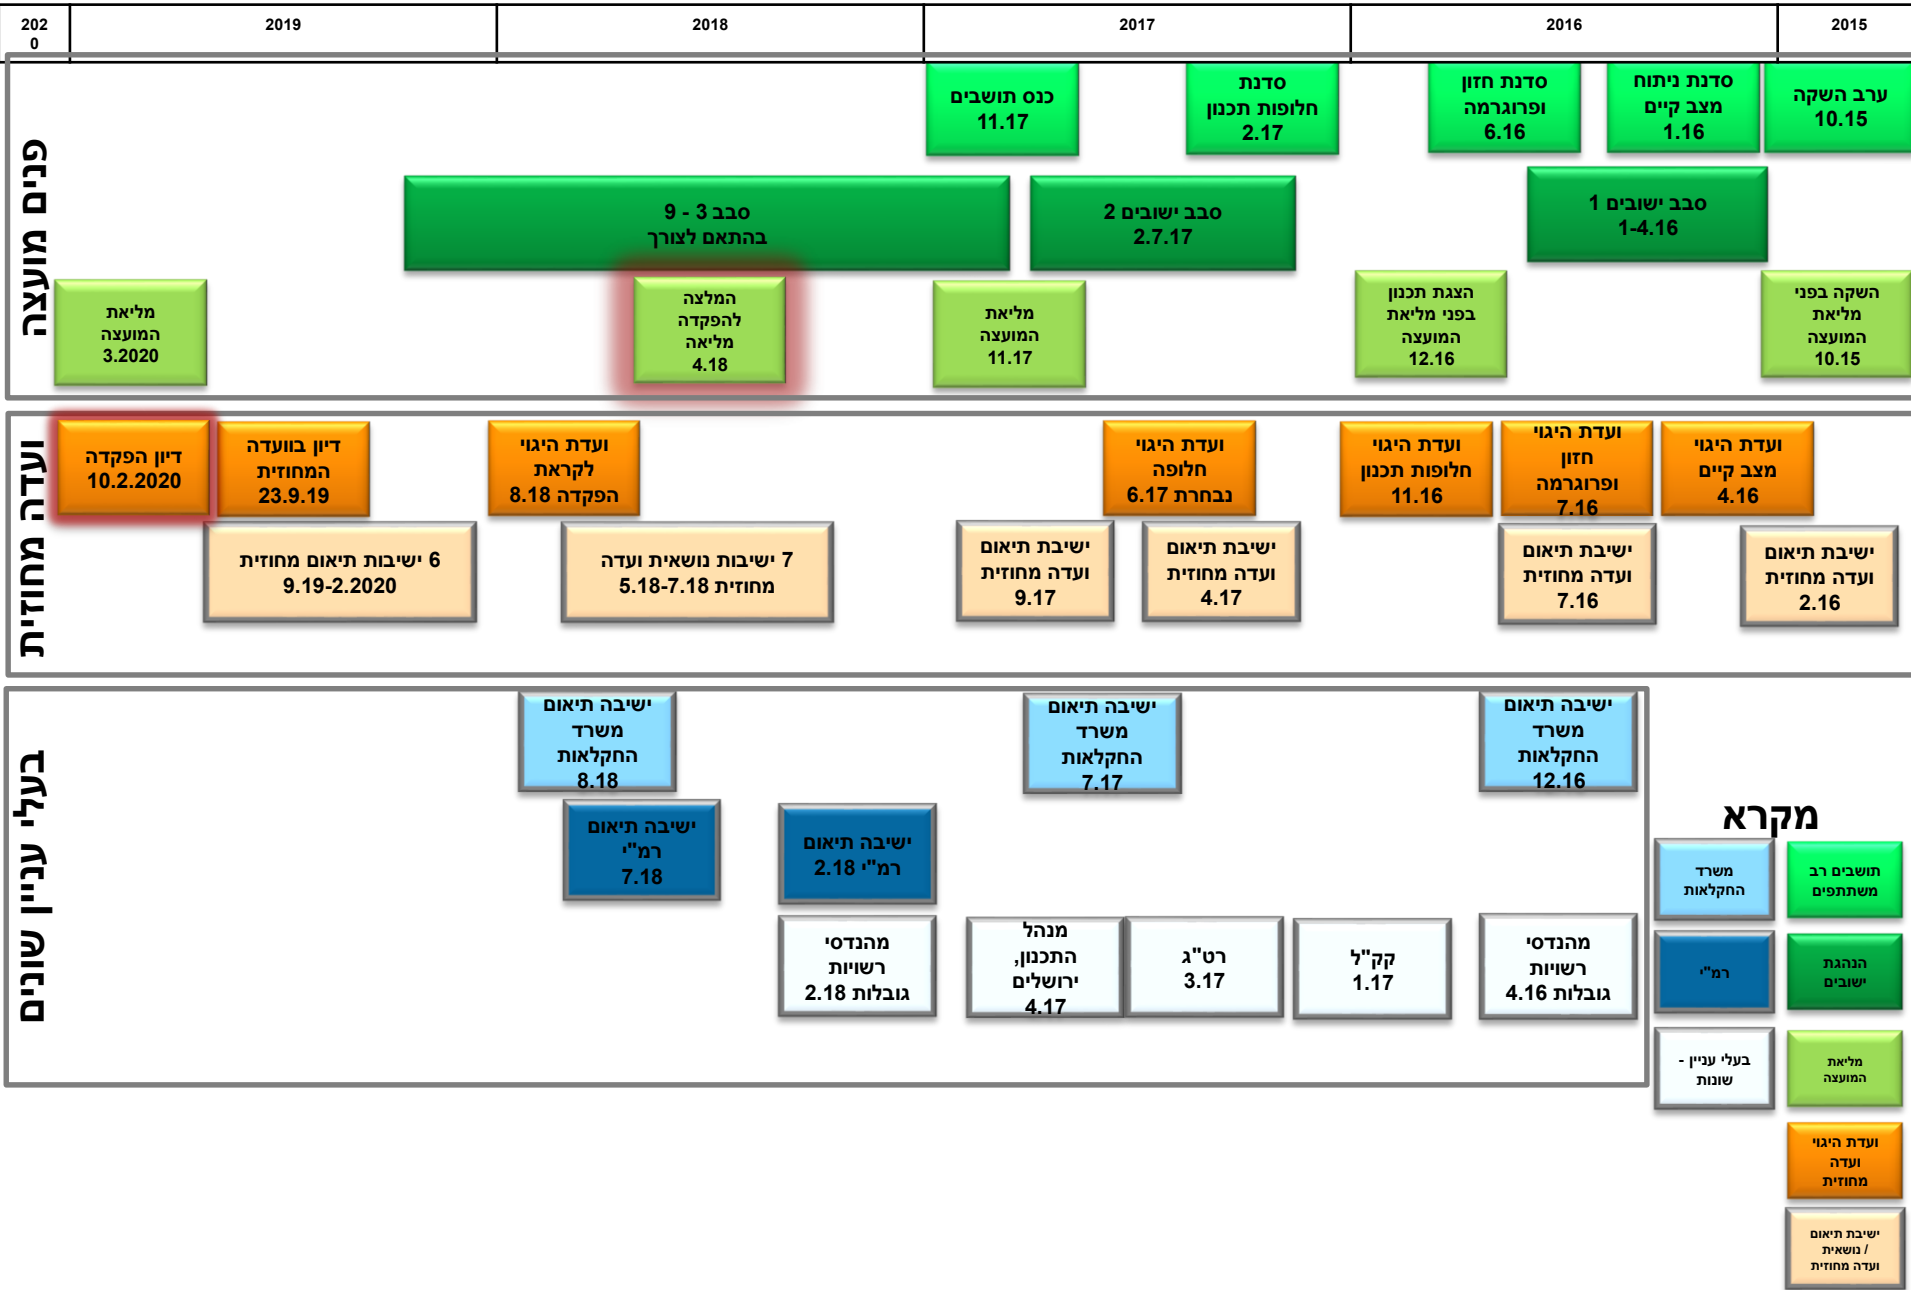

רחל
ברקן

דלית
גסול

תמי
גבריאלי

רם
איזנברג

תכנית מתאר כוללנית
למועצה האזורית
דרום השרון

שלבבי התכנון

הסתיים

שיתוף בעלי עניין

פיתוח עסקי לצד שימור הכפריות

התכנית מאפשרת מתחמי יזמות מרוכזים במרכזי הישובים, עד 550 מ"ר לישוב.

מתחמי היזמות יאפשרו פיתוח עסקי - תירותי - כפרי, ישרתו את התושבים ומבקרים מבחוץ, יתרמו לגיוון התעסוקתי בישוב.

דלית
גסול

רם
איזנברג

תכנית מתאר כוללנית
למועצה האזורית
דרום השרון

פיתוח אזורי תעשייה

1 אישור להקמת אזור תעסוקה חדש סמוך ל'עתיר ידע', תוספת של 300,000 מ"ר

פיתוח אזורי תעשייה

2 ייעול אזור התעשייה המאושר
'בנימין'
הכפלה של הזכויות הבנייה
בתכנית המאושרת - הגדלה של
360,000 מ"ר