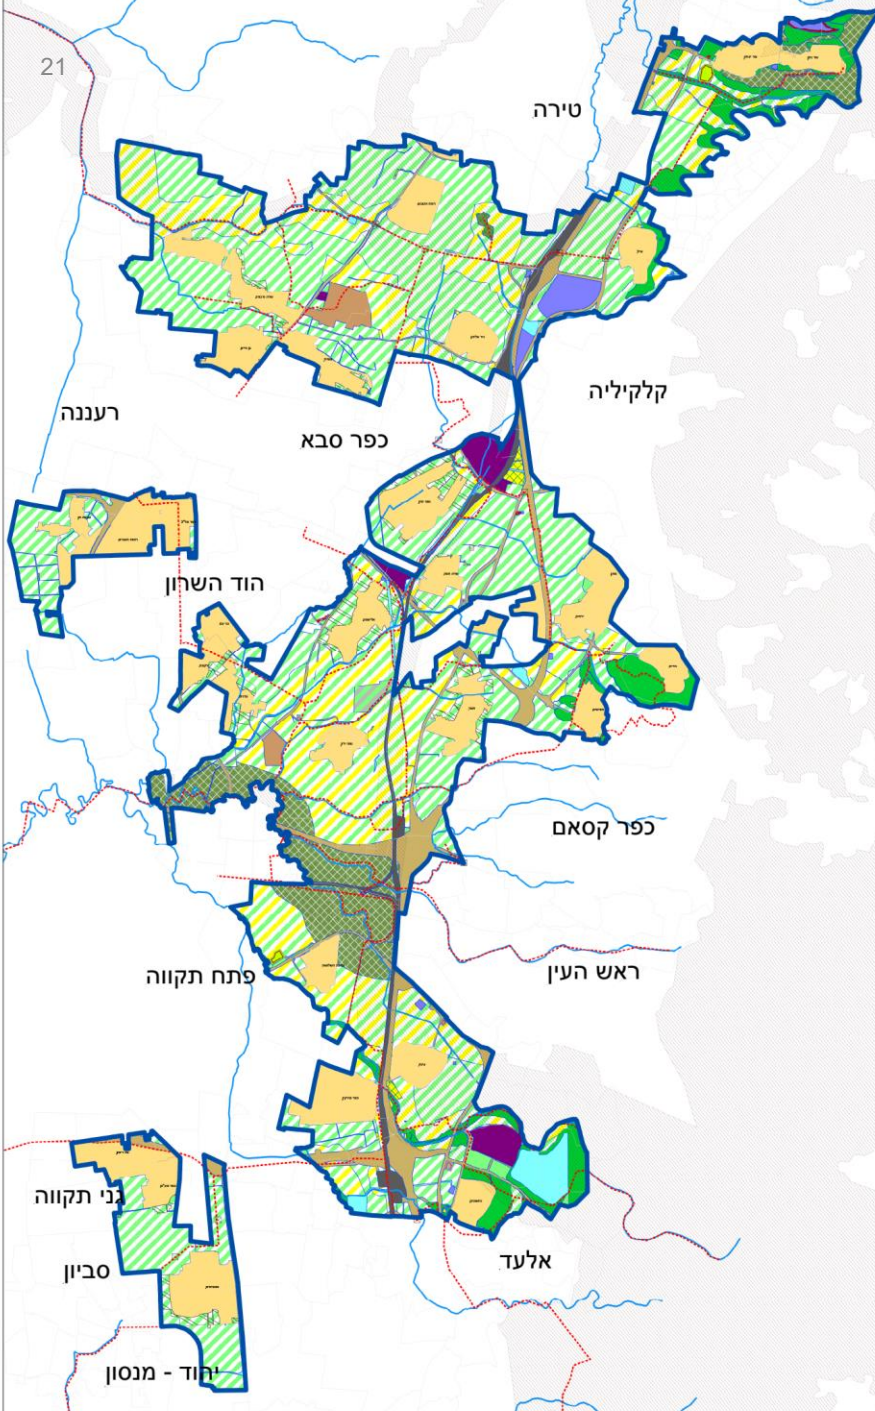

תשריט מצב מוצע

מקרא

יעודי קרקע

מגורים	
תעסוקה	
מבנים ומוסדות ציבור	
ספורט ונופש	
מבני משק	
מסילת ברזל	
דרכים	
תחנת תדלוק	
קרקע חקלאית	
חקלאי פתוח	
שמורת טבע	
גן לאומי	
יער	
שטחים פתוחים	
נחל/תעלה/מאגר	
בית עלמין	
כרייה וחציבה	
מתקן הנדסי	
גבול התכנית	
מסדרון אקולוגי ארצי	
שבילים לאופנים והולכי רגל	
נחלים	
מעברים_אקולוגים	
גושים	
הנחיות מיוחדות