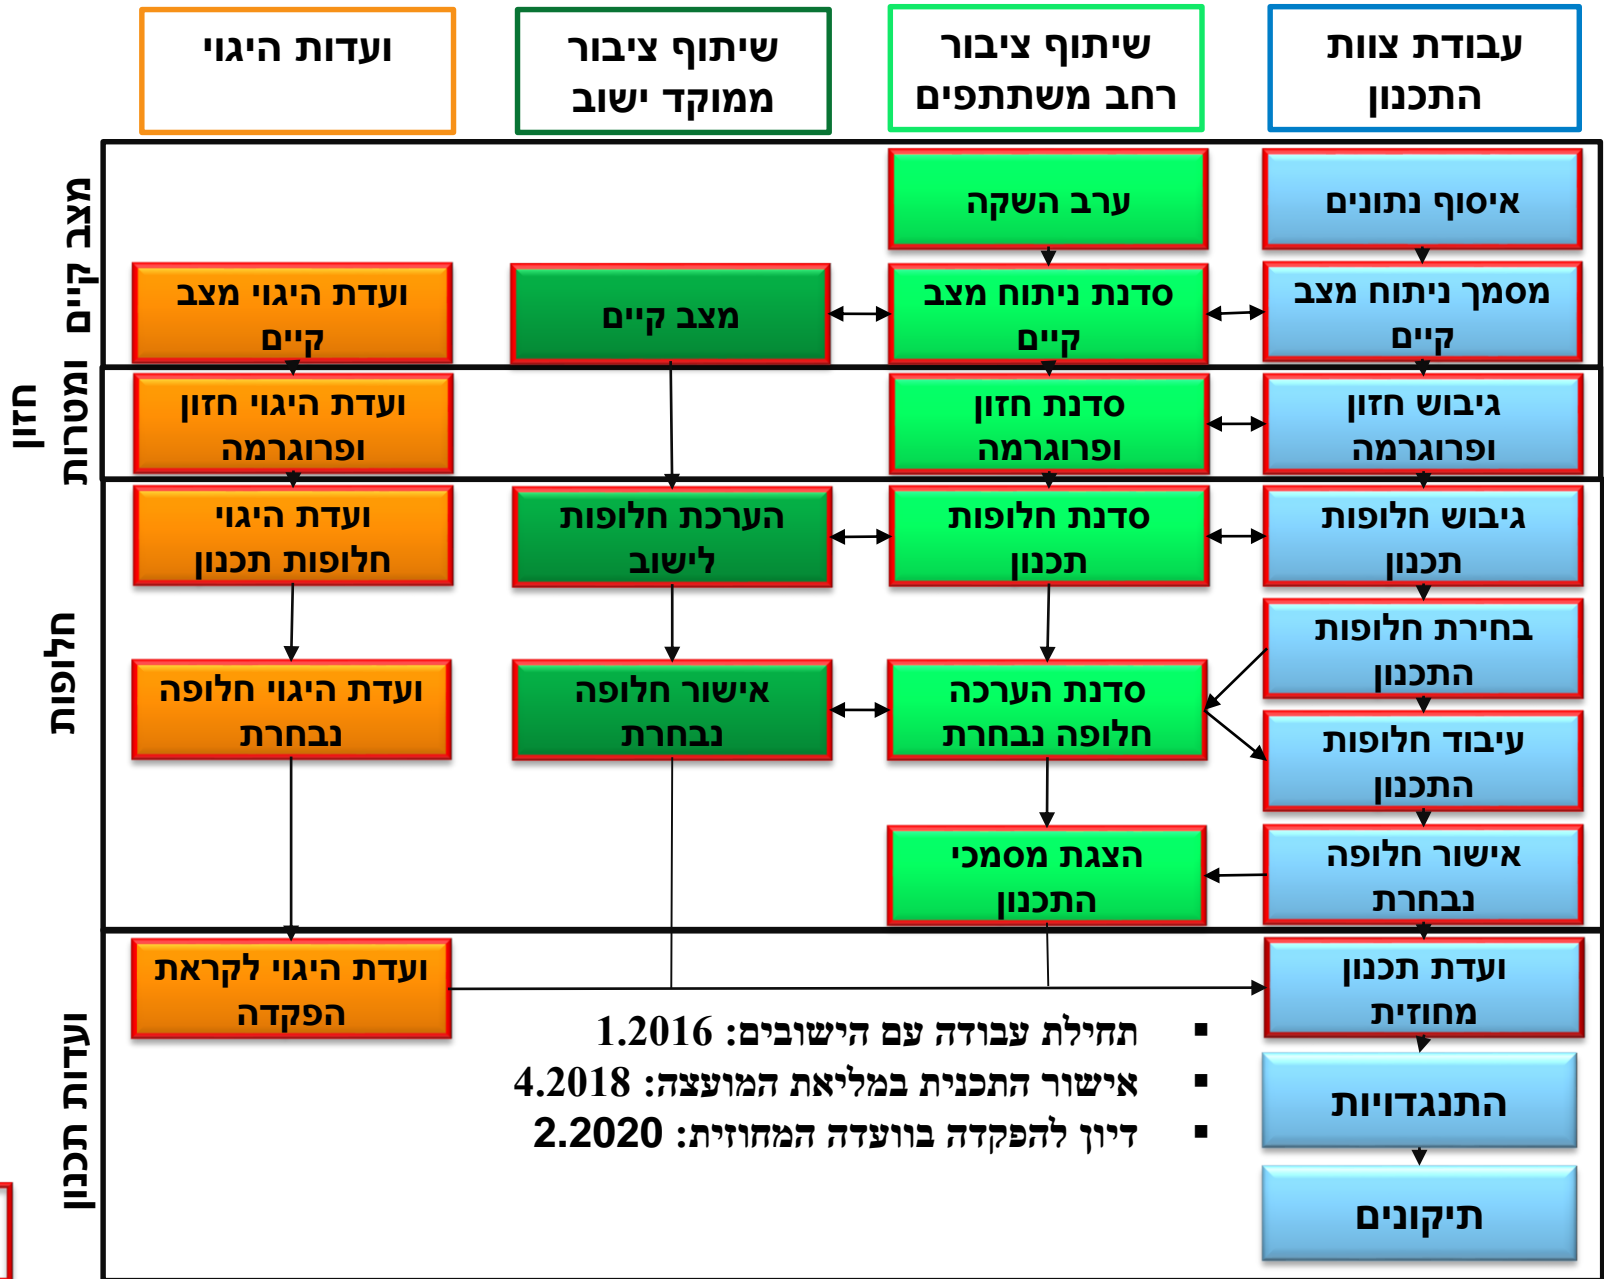

רחל
ברקן

דלית
גסול

תמי
גבריאלי

רם
איזנברג

תכנית מתאר כוללנית
למועצה האזורית
דרום השרון

שלבבי התכנון

הסתיים

שיתוף בעלי עניין