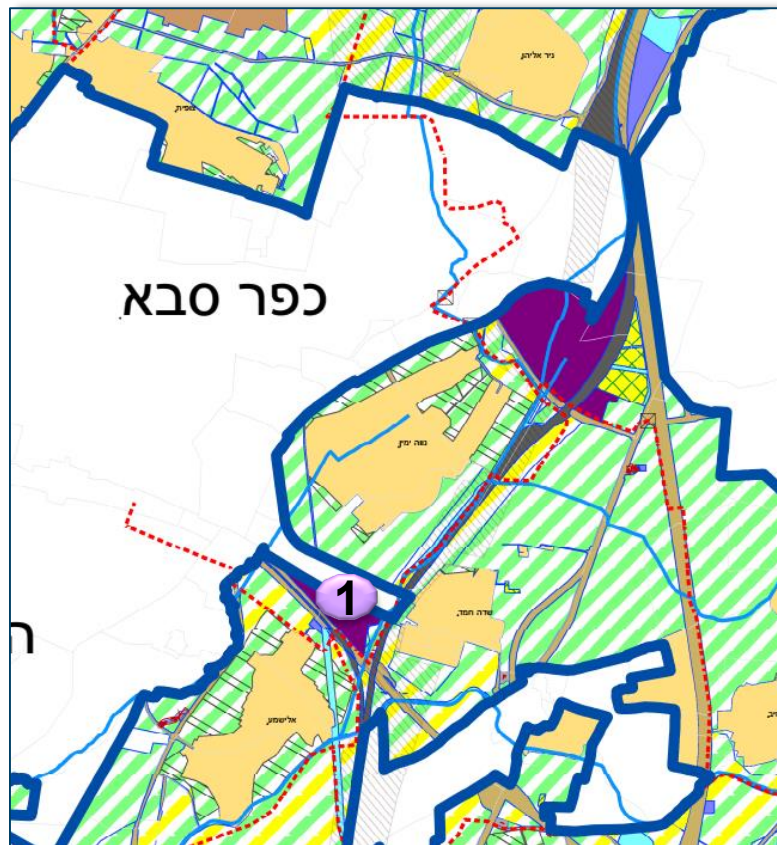

דלית
גסול

רם
איזנברג

תכנית מתאר כוללנית
למועצה האזורית
דרום השרון

פיתוח אזורי תעשייה

1 אישור להקמת אזור תעסוקה חדש סמוך ל'עתיר ידע', תוספת של 300,000 מ"ר

פיתוח אזורי תעשייה

2 ייעול אזור התעשייה המאושר
'בנימין'
הכפלה של הזכויות הבנייה
בתכנית המאושרת - הגדלה של
360,000 מ"ר