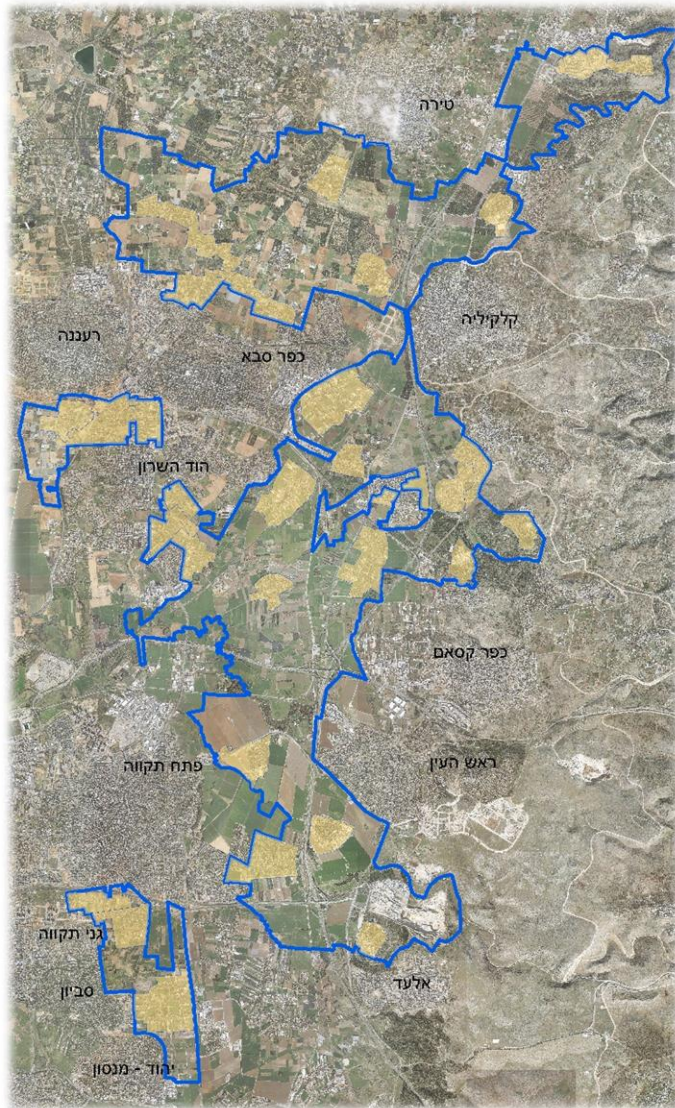

תהליכי קידום התכנית

חגי דביר - גידו סגל
אדריכלים ומתכנני ערים
HAGAI DVIR - GUIDO SEGAL
ARCHITECTS & URBAN PLANNERS

לביא נטיף
מהנדסים

אירווינג
פייביש

לשם
שפר

ניר
מעוז

סדן
לובנטל

טובי
אלפנדרי

רחל
ברקן

דלית
גסול

תמי
גבריאלי

רם
איזנברג

תכנית מתאר כוללנית
למועצה האזורית
דרום השרון