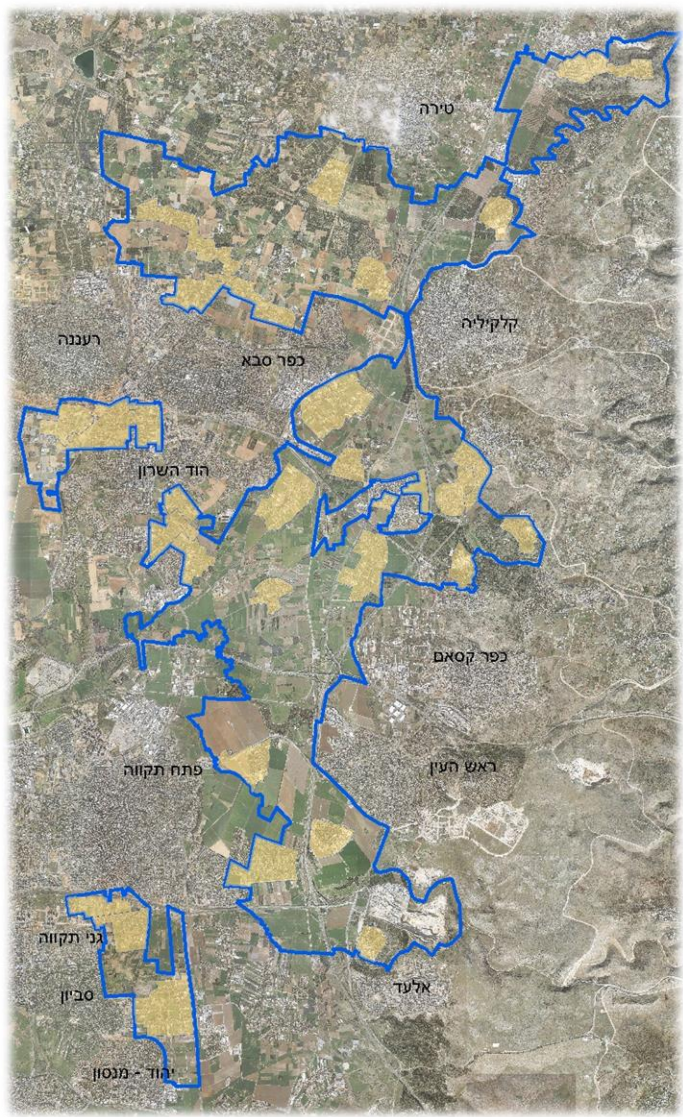

טובי
אלפנדרי

דלית
גסול

רם
איזנברג

תכנית מתאר כוללנית
למועצה האזורית
דרום השרון

חלוקה מרחבית

מסמכי התכנית

תוצרים עיקריים של התכנית

חגי דביר - גידו סגל
אדריכלים ומתכנני ערים
HAGAI DVIR - GUIDO SEGAL
ARCHITECTS & URBAN PLANNERS